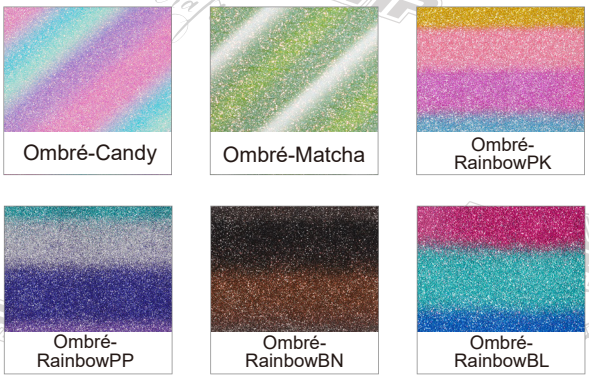

## PU HTV

PU-Red	PU-Orange	PU-Green	PU-Aqua	PU-Blue	PU-Purple	PU-Brown
PU-Fushcia	PU-Yellow	PU-LightGN	PU-Tiffany	PU-SkyBlue	PU-Lilac	PU-Maroon
PU-NeonRP	PU-LemonY	PU-NeonY	PU-NeonGN	PU-LightBL	PU-Silver	PU-Black
PU-Pink	PU-Gold	PU-KhakiGN	PU-Beige	PU-RoseGold	PU-Grey	PU-White

## Metallic Chrome HTV

Metallic-Red	Metallic-Gold	Metallic-Silver	Metallic-RoseGold		
Metallic-Rainbow	Metallic-CoolBlue	Metallic-Green	Metallic-RoyalPK		
Metallic-Olive	Metallic-Orange	Metallic-Mint	Metallic-Lilac	Metallic-Brown	Metallic-Wine Red

## Soft Metallic Holographic HTV

MHolo-Green	MHolo-Blue	MHolo-Violet	MHolo-Gold	MHolo-Silver	MHolo-RoseGold	MHolo-Red

**Glitter HTV**

**Ombre Glitter HTV**

**NEW Metallic Pearlescent HTV**

**Chameleon Shimmer HTV**

Colorful-Ocean

Colorful-Berry

Colorful-Grape

**Galaxy HTV**

Galaxy-StarryBR

Galaxy-Black

Galaxy-Purple

Galaxy-Orange